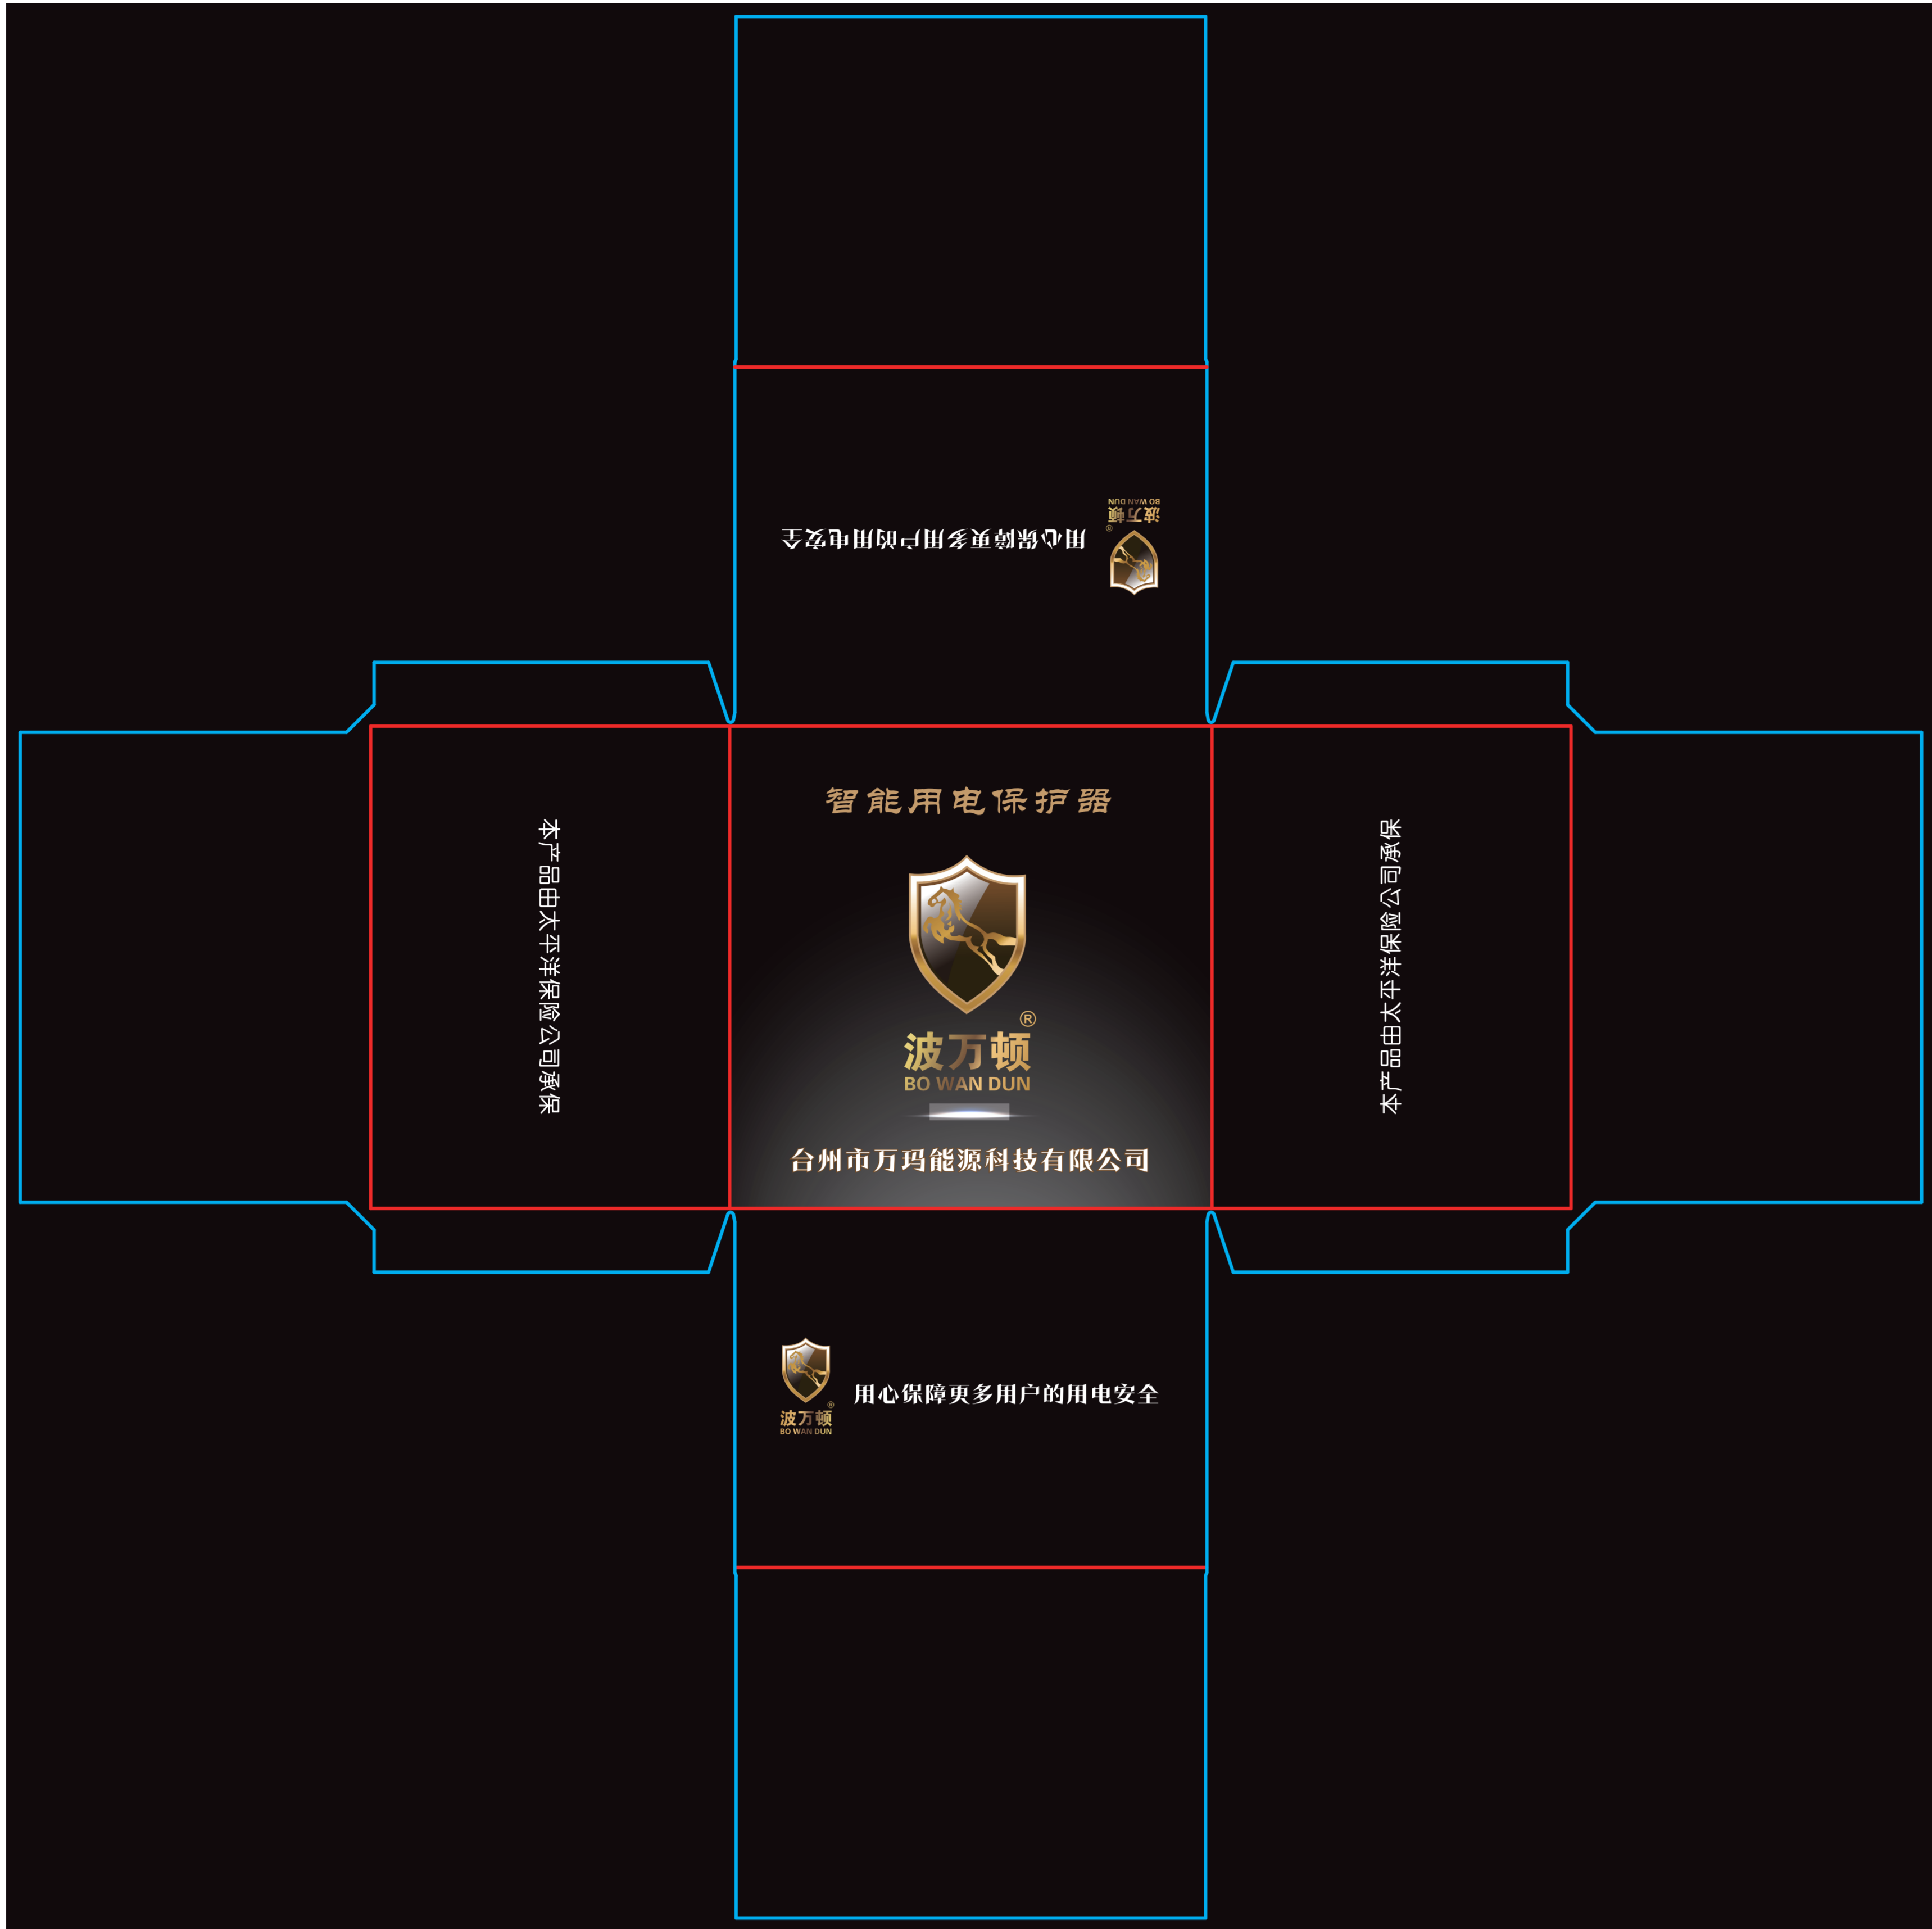

波万顿 礼盒 112.6x112.6x84mm

2022.12.13 更新

波万顿 礼盒 113x75x85mm

2022.12.13 更新