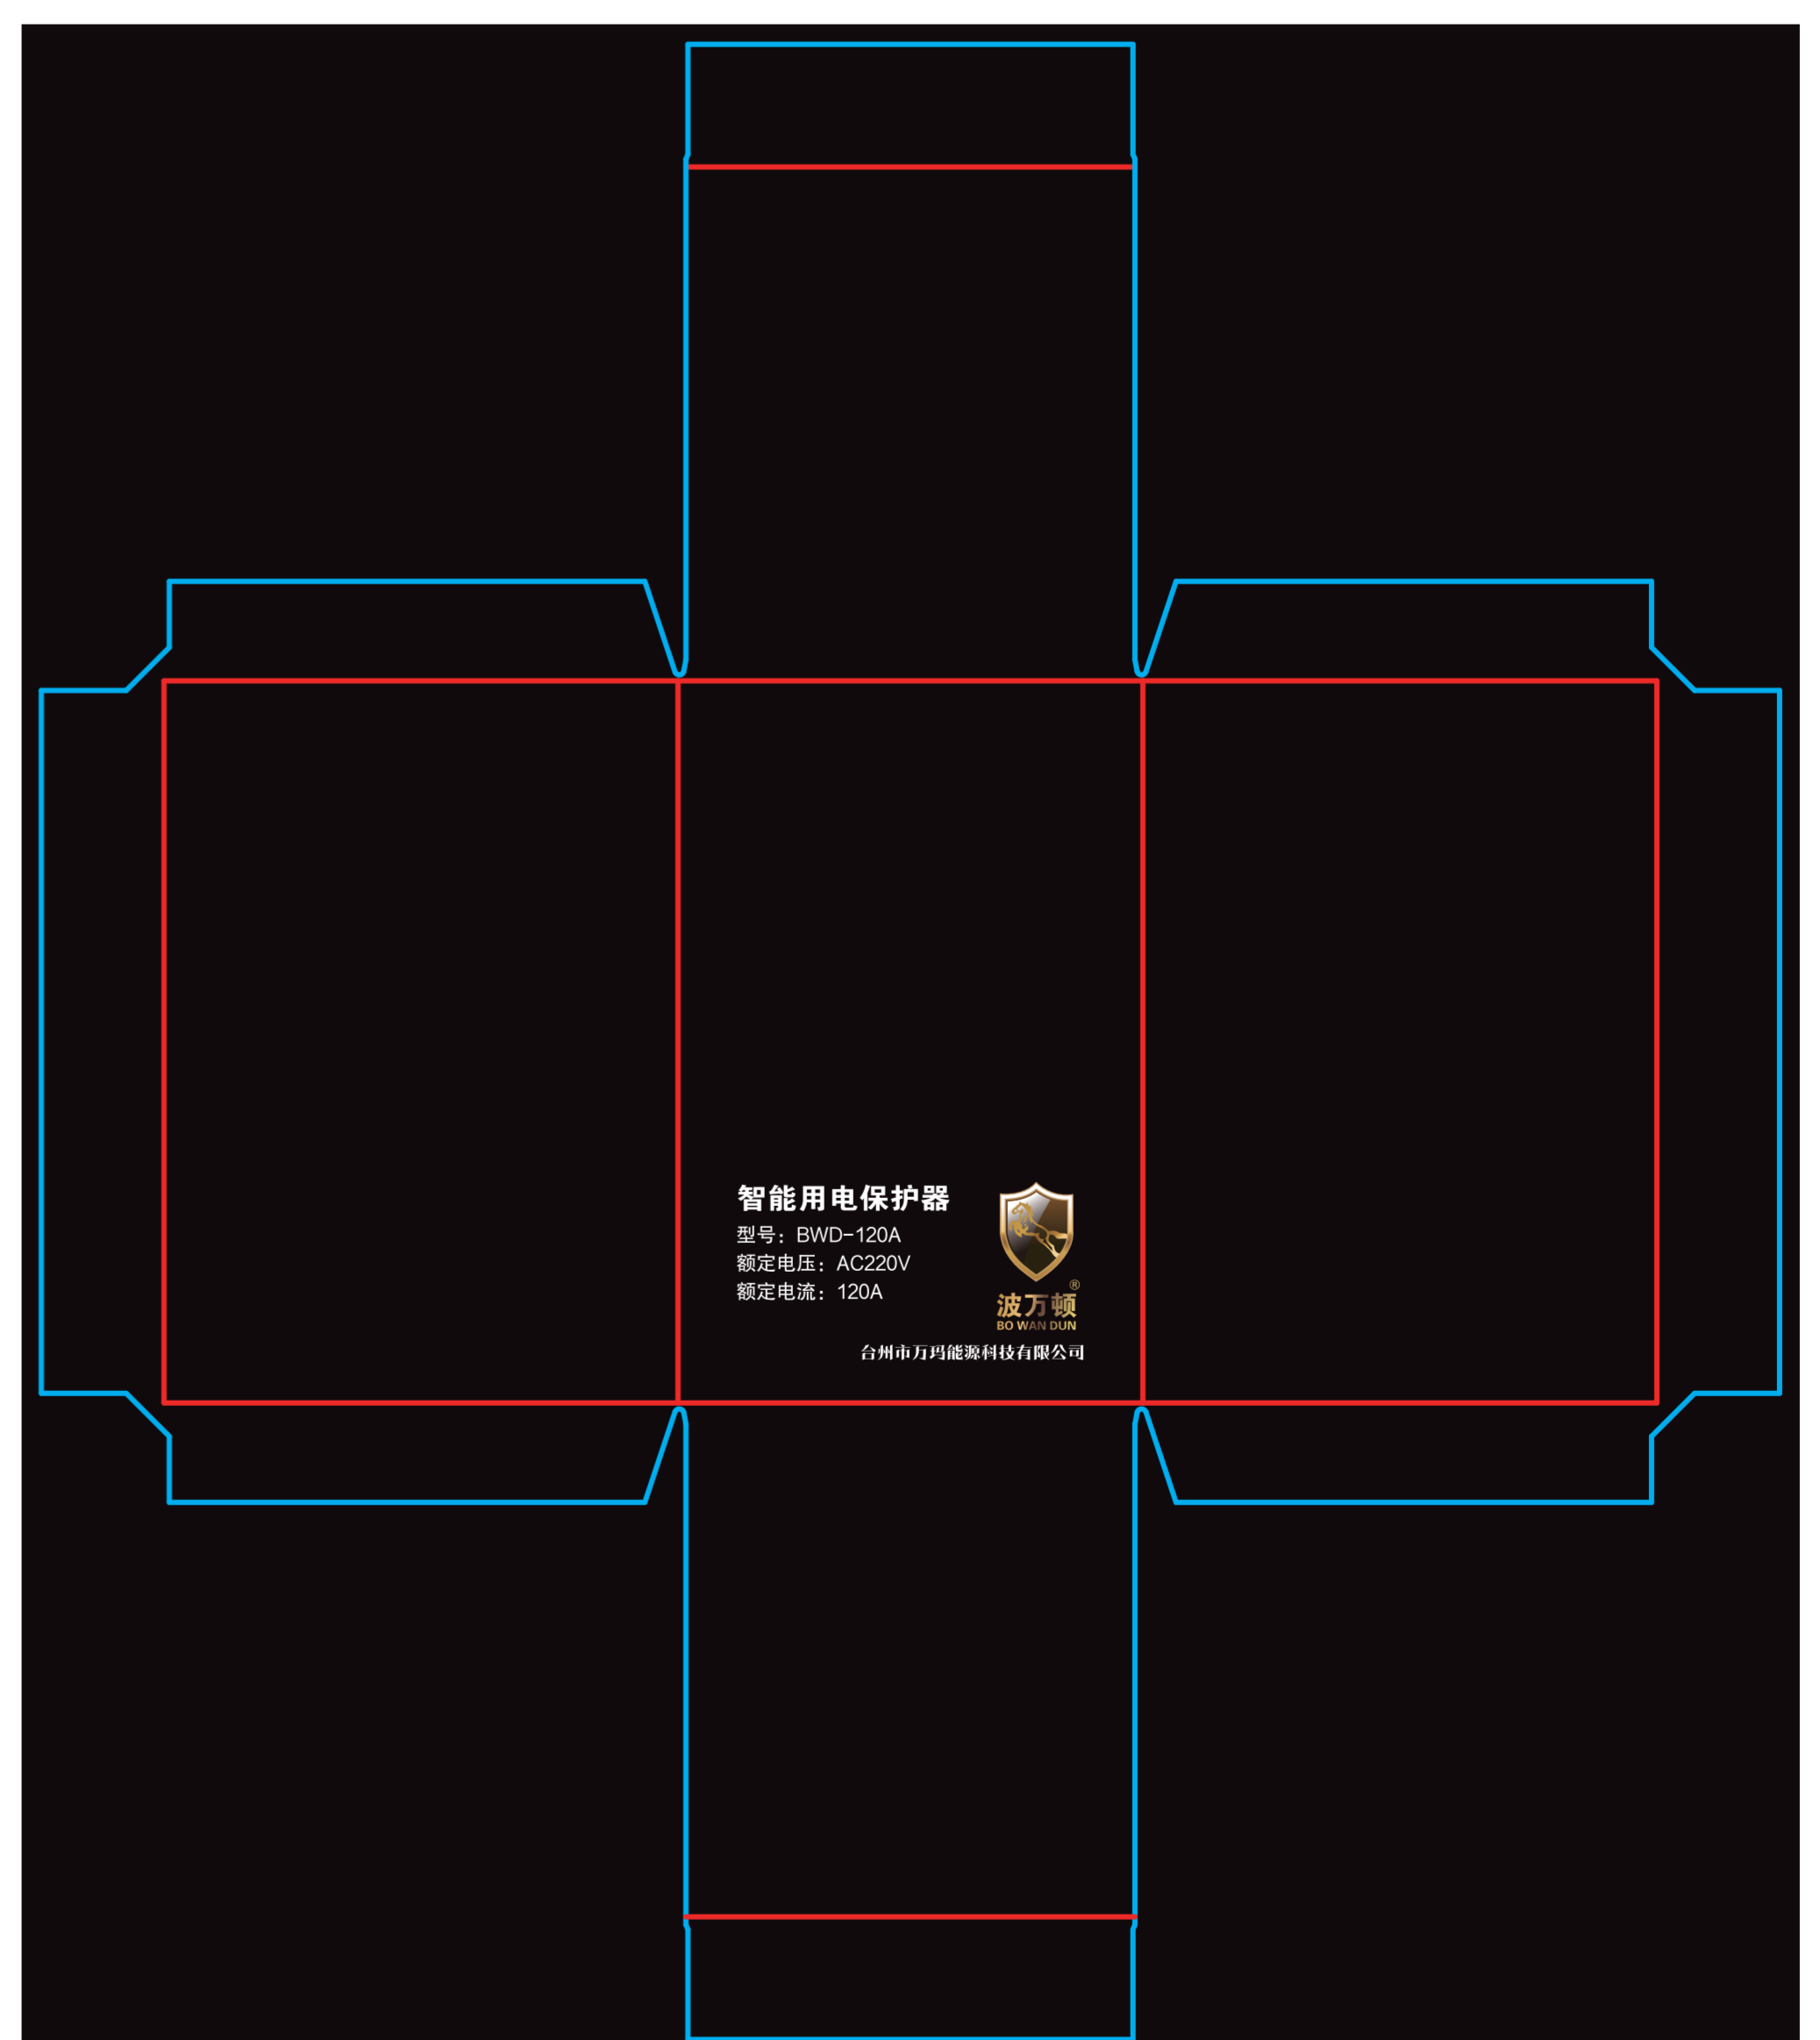

波万顿 礼盒 112.6x112.6x84mm

2022.12.13 更新

波万顿 礼盒 113x75x85mm

2022.12.13 更新